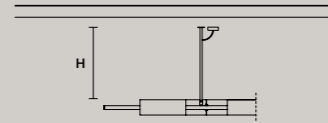

SOUND ROD S1**

H	A: 11 cm / 4.30"
	B: 31 cm / 12.20"
	C: 51 cm / 20.10"

SOUND ROD S6**

H	A: 30 cm / 11.80"
	B: 50 cm / 19.70"
	C: 70 cm / 27.60"

SOUND ROD BIL5** - BIL3**

H	A: 30 cm / 11.80"
	B: 50 cm / 19.70"
	C: 70 cm / 27.60"