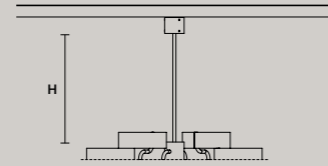

DISCOVER MORE

Accessories

** IT IS POSSIBLE TO CHOOSE A SPECIFIC HEIGHT FOR FIXED ROD OF ITEMS SOUND S1, SOUND S6, SOUND BIL5, SOUND BIL3. WHEN NOT SPECIFIED IN THE ORDER CONFIRMATION, THE STANDARD HEIGHT FOR THE ROD IS "B".
 É POSSIBILE SCEGLIERE UN'ALTEZZA SPECIFICA PER LE ASTE RIGIDE DEGLI ARTICOLI SOUND S1, SOUND S6, SOUND BIL5, SOUND BIL3. SE NON SPECIFICATO IN FASE D'ORDINE, L'ALTEZZA DELL'ASTA RIGIDA STANDARD È "B".

SOUND ROD S1**

H	A: 11 cm / 4.30"
	B: 31 cm / 12.20"
	C: 51 cm / 20.10"

SOUND ROD S6**

H	A: 30 cm / 11.80"
	B: 50 cm / 19.70"
	C: 70 cm / 27.60"

SOUND ROD BIL5** - BIL3**

H	A: 30 cm / 11.80"
	B: 50 cm / 19.70"
	C: 70 cm / 27.60"